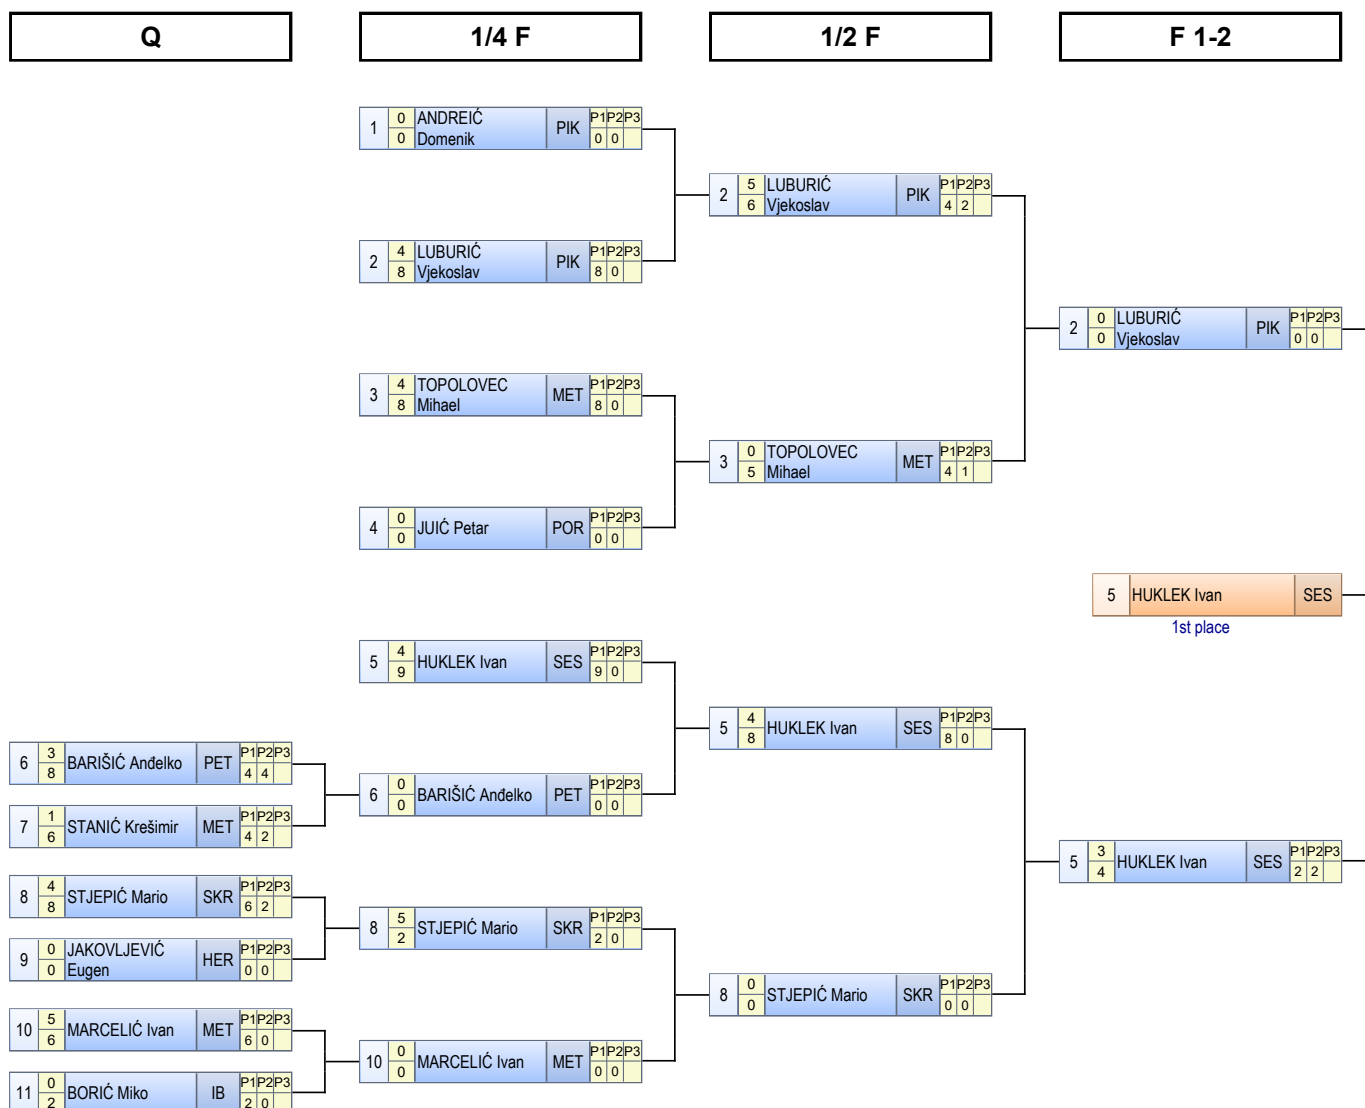

TABLICA ELIMINACIJE

XXVI PH za seniore GR

SEN GR 80 kg

12 STARČEVIĆ Božo MET
1st place

KONAČNI POREDAK

Plasman	Hrvač	Ekipa
1	STARČEVIĆ Božo	MET
2	DORBEVIĆ Nikola	PIKV
3	RATKOVIĆ Ivan	VIND
3	ŠAČIĆ Filip	SKR
5	PEHAR Marko	POR
5	SIROČIĆ Jan	VIND
7	PEHAR Mario	POR
8	GLASNOVIĆ Josip	MET
9	BUBIČIĆ Branko	POR
10	FILIPOVIĆ Mate	ZGB
11	LUBURIĆ Tomislav	PIKV
12	MAJIĆ Tomislav	SES
13	KUKAS Mislav	SES
14	CEROVŠEK Matija	HD
14	MASTERL Mislav	MET

Repechage A

Repechage B

TABLICA ELIMINACIJE

XXVI PH za seniore GR

SEN GR 85 kg

KONAČNI POREDAK

Repechage A

Repechage B

Plasman	Hrvač	Ekipa
1	HUKLEK Ivan	SES
2	LUBURIĆ Vjekoslav	PIKV
3	TOPOLOVEC Mihael	MET
3	STJEPIĆ Mario	SKR
5	ANDREIĆ Domenik	PIKV
5	BARIŠIĆ Anđelko	PET
7	MARČELIĆ Ivan	MET
8	STANIĆ Krešimir	MET
9	BORIĆ Miko	IB
10	JUIĆ Petar	POR
10	JAKOVLJEVIĆ Eugen	HER