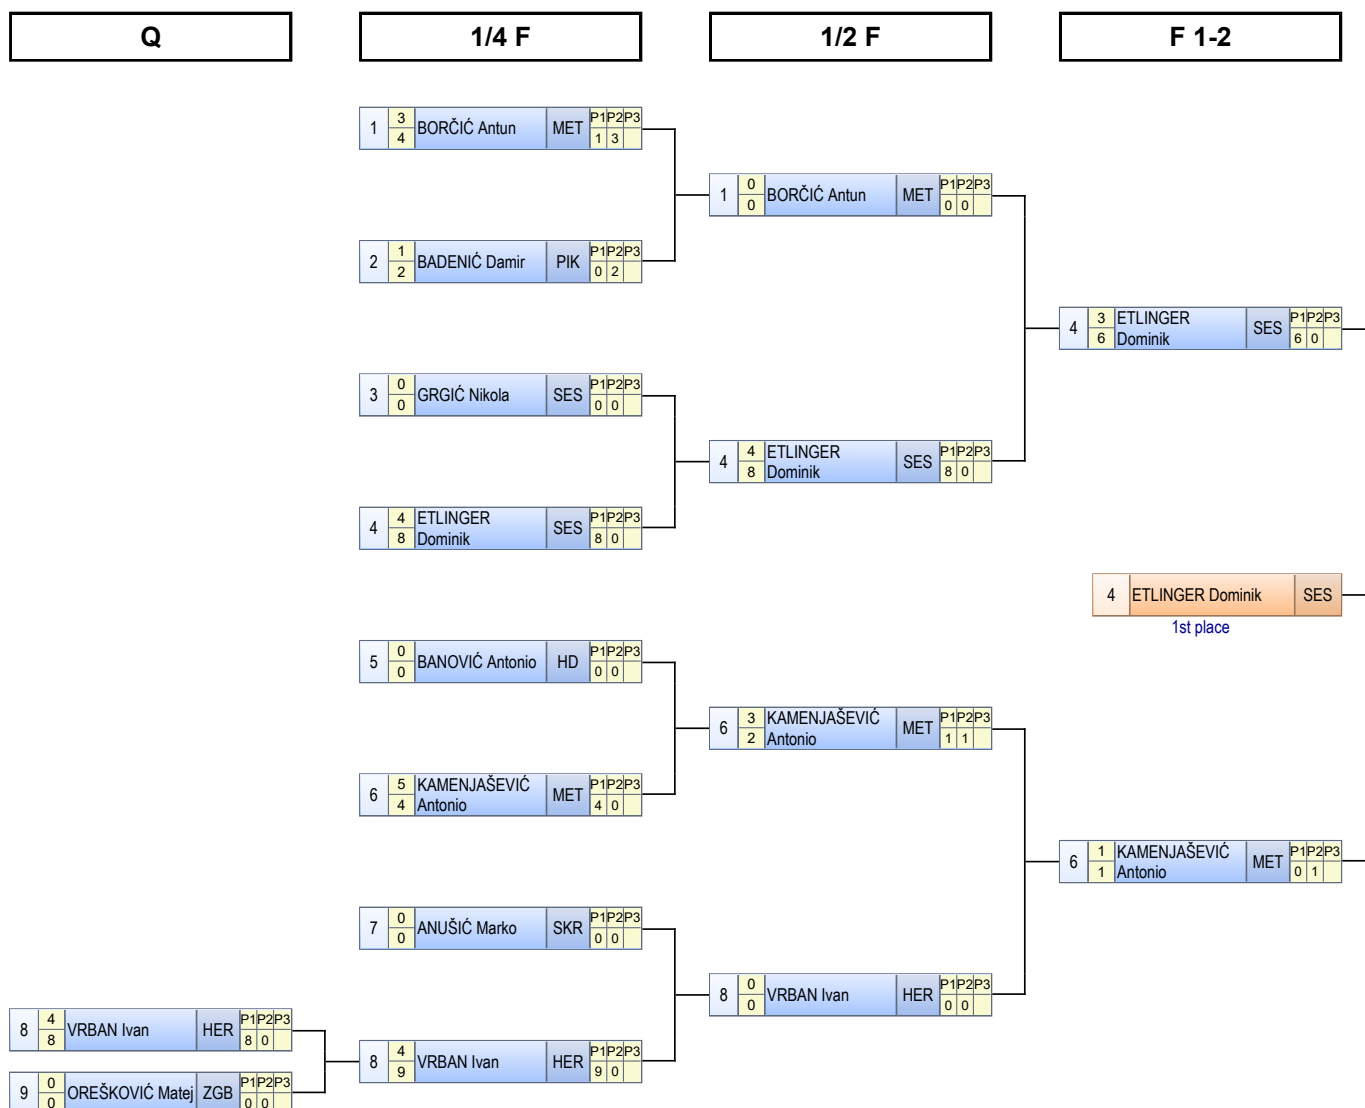

TABLICA ELIMINACIJE

XXVI PH za seniore GR

SEN GR 75 kg

4 ETLINGER Dominik SES
1st place

KONAČNI POREDAK

Repechage A