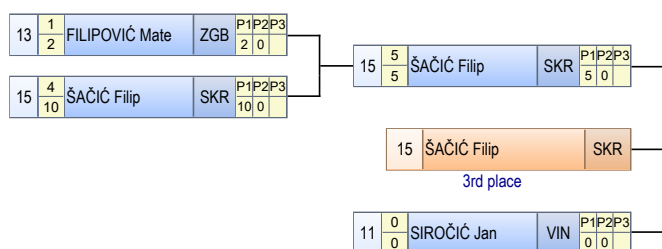

TABLICA ELIMINACIJE

XXVI PH za seniore GR

SEN GR 75 kg

4 ETLINGER Dominik SES
1st place

KONAČNI POREDAK

Repechage A

Repechage B

Plasman	Hrvač	Ekipa
1	ETLINGER Dominik	SES
2	KAMENJAŠEVIĆ Antonio	MET
3	BORČIĆ Antun	MET
3	VRBAN Ivan	HER
5	GRGIĆ Nikola	SES
5	BANOVIĆ Antonio	HD
7	BADENIĆ Damir	PIKV
8	OREŠKOVIĆ Matej	ZGB
9	ANUŠIĆ Marko	SKR

TABLICA ELIMINACIJE

XXVI PH za seniore GR

SEN GR 80 kg

12 STARČEVIĆ Božo MET
1st place

KONAČNI POREDAK

Plasman	Hrvač	Ekipa
1	STARČEVIĆ Božo	MET
2	DORBEVIĆ Nikola	PIKV
3	RATKOVIĆ Ivan	VIND
3	ŠAČIĆ Filip	SKR
5	PEHAR Marko	POR
5	SIROČIĆ Jan	VIND
7	PEHAR Mario	POR
8	GLASNOVIĆ Josip	MET
9	BUBIČIĆ Branko	POR
10	FILIPOVIĆ Mate	ZGB
11	LUBURIĆ Tomislav	PIKV
12	MAJIĆ Tomislav	SES
13	KUKAS Mislav	SES
14	CEROVŠEK Matija	HD
14	MASTERL Mislav	MET

Repechage A

Repechage B

TABLICA ELIMINACIJE

XXVI PH za seniore GR

SEN GR 85 kg

KONAČNI POREDAK

Repechage A

Repechage B