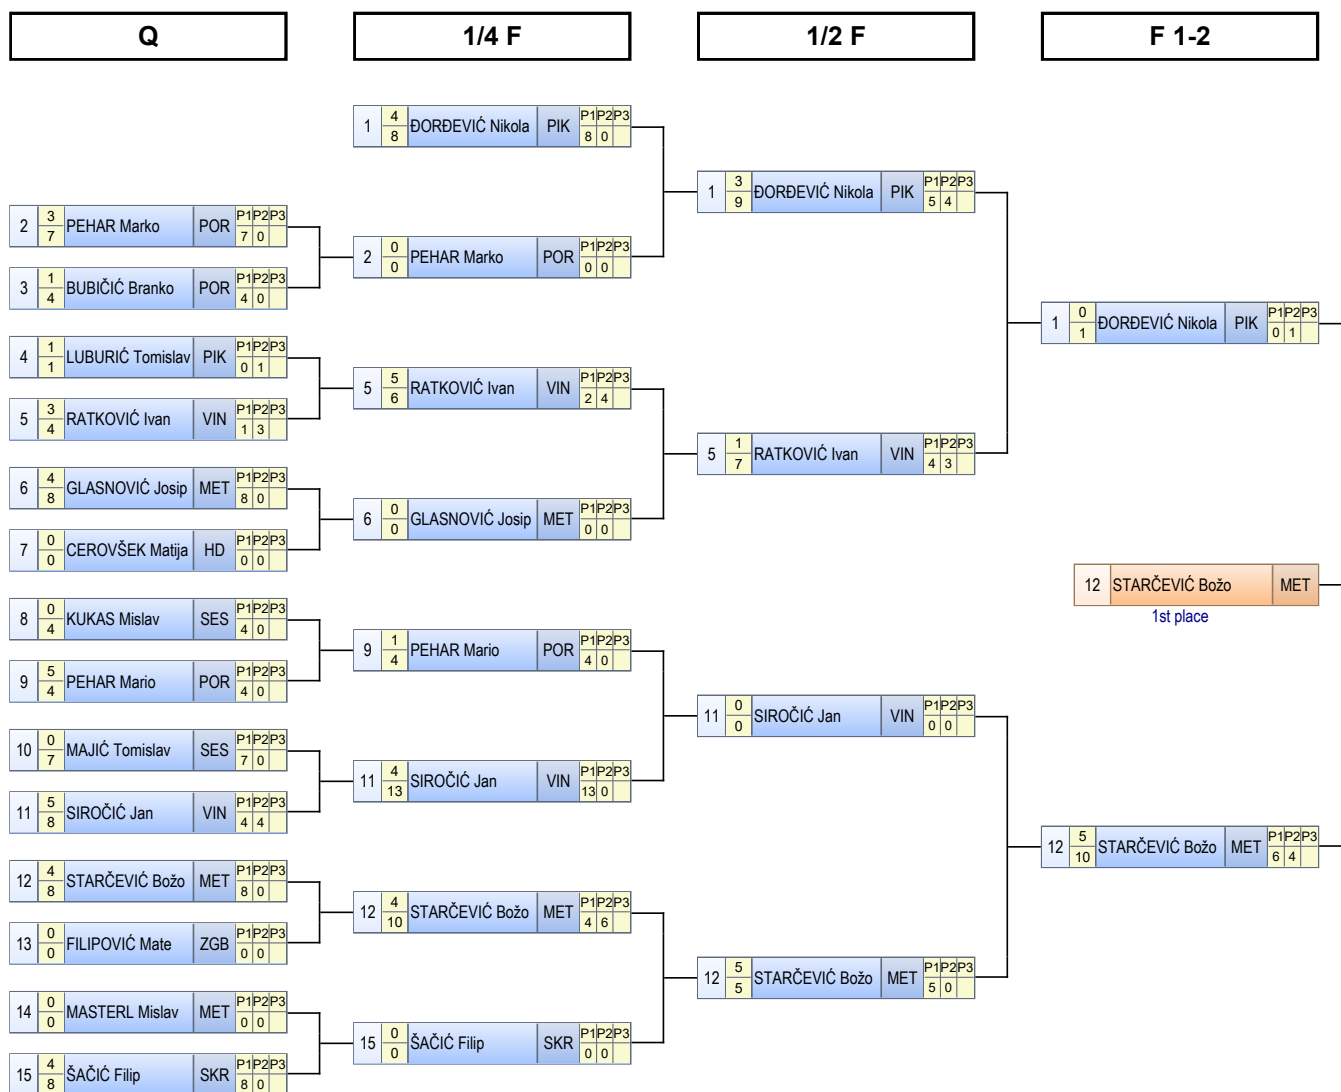

TABLICA ELIMINACIJE

XXVI PH za seniore GR

SEN GR 71 kg

KONAČNI POREDAK

Repechage A

Repechage B

Plasman	Hrvač	Ekipa
1	JANEČIĆ Danijel	LIKA
2	VALEČIĆ Ignacije	ŠIB
3	GRBINIČEK Jurica	HD
3	ČETKOVIĆ Goran	MET
5	ŠOKMAN Benjamin	VIND
5	MITROVIĆ Marko	PET
7	MARJANOVIĆ Matej	PET
8	HABEK Lovro	SKR
9	PURGARIĆ Eugen	ZGB

TABLICA ELIMINACIJE

XXVI PH za seniore GR

SEN GR 75 kg

4 ETLINGER Dominik SES
1st place

KONAČNI POREDAK

Repechage A

Repechage B

Plasman	Hrvač	Ekipa
1	ETLINGER Dominik	SES
2	KAMENJAŠEVIĆ Antonio	MET
3	BORČIĆ Antun	MET
3	VRBAN Ivan	HER
5	GRGIĆ Nikola	SES
5	BANOVIĆ Antonio	HD
7	BADENIĆ Damir	PIKV
8	OREŠKOVIĆ Matej	ZGB
9	ANUŠIĆ Marko	SKR

TABLICA ELIMINACIJE

XXVI PH za seniore GR

SEN GR 80 kg

12 STARČEVIĆ Božo MET
1st place

KONAČNI POREDAK

Plasman	Hrvač	Ekipa
1	STARČEVIĆ Božo	MET
2	DORBEVIĆ Nikola	PIKV
3	RATKOVIĆ Ivan	VIND
3	ŠAČIĆ Filip	SKR
5	PEHAR Marko	POR
5	SIROČIĆ Jan	VIND
7	PEHAR Mario	POR
8	GLASNOVIĆ Josip	MET
9	BUBIČIĆ Branko	POR
10	FILIPOVIĆ Mate	ZGB
11	LUBURIĆ Tomislav	PIKV
12	MAJIĆ Tomislav	SES
13	KUKAS Mislav	SES
14	CEROVŠEK Matija	HD
14	MASTERL Mislav	MET