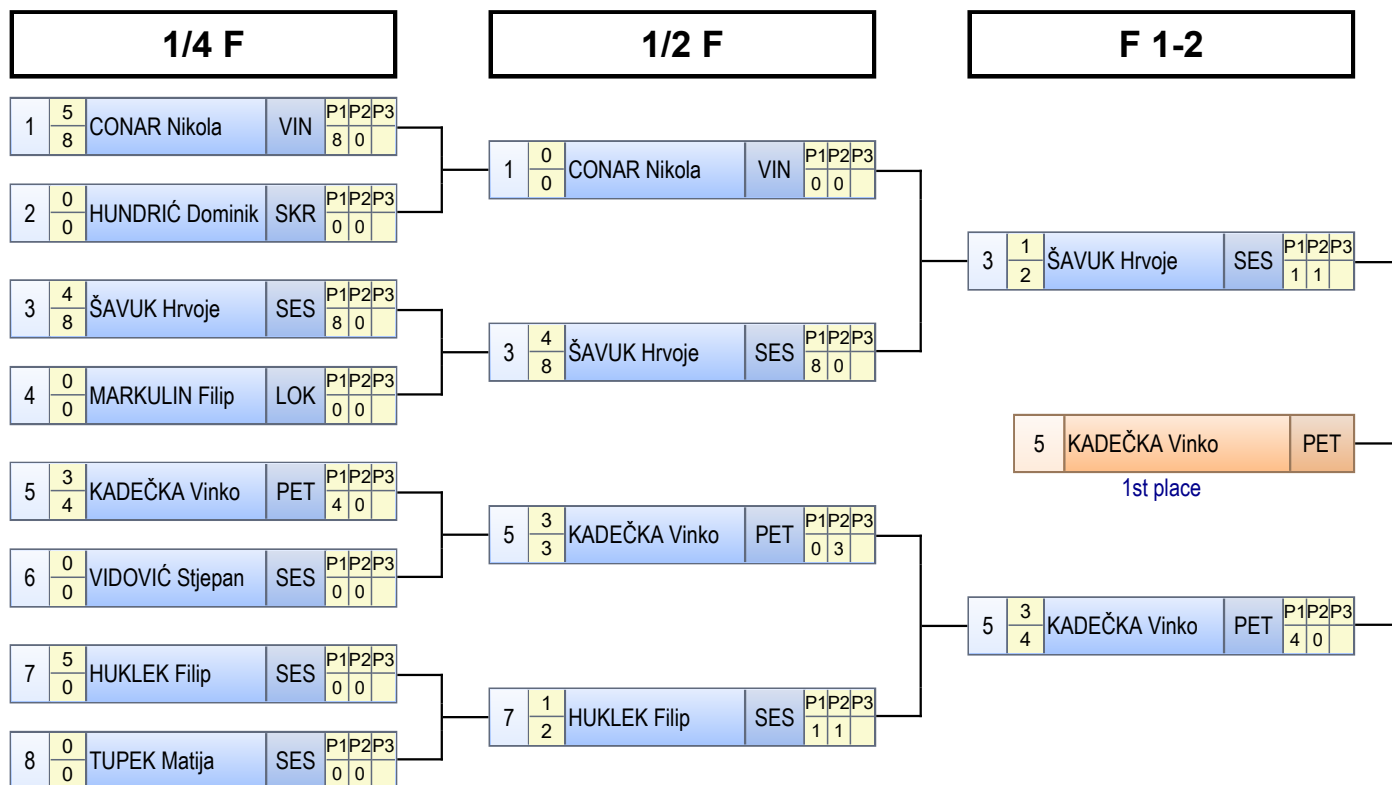

TABLICA ELIMINACIJE

XXVI PH za seniore GR

SEN GR 98 kg

KONAČNI POREDAK

Repechage A