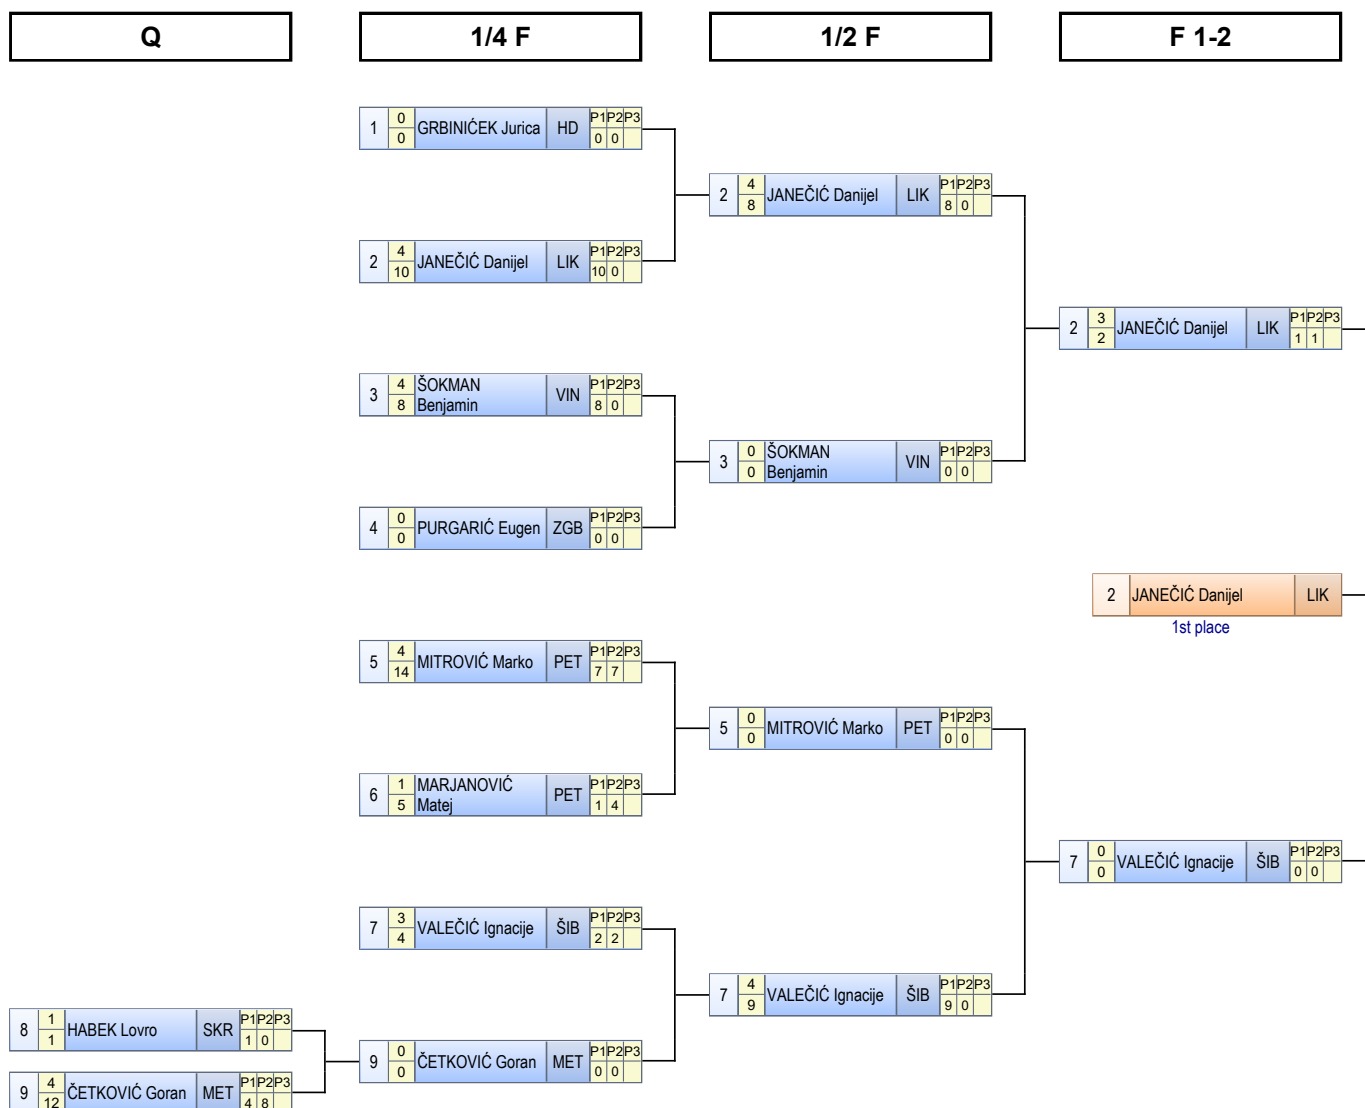

TABLICA ELIMINACIJE

XXVI PH za seniore GR

SEN GR 66 kg

KONAČNI POREDAK

Repechage A

Repechage B

Plasman	Hrvač	Ekipa
1	LIZATOVIĆ Ivan	LOK
2	SOKOL Tonimir	PET
3	FRANKOL Filip	VIND
3	MITROVIĆ Vedran	PET
5	BOLFEK Ivica	PIKV
5	ŠMIDLEHNER Nino	SKR
7	BORECKI David	SKR
8	BRČIĆ Stjepan	LOK
9	LIČINA Mladen	MET
10	NIKOLIĆ Momčilo	IB
11	ĐIGUNOVIĆ Marko	VIND
12	ŠAČIĆ Luka	SKR

TABLICA ELIMINACIJE

XXVI PH za seniore GR

SEN GR 71 kg

KONAČNI POREDAK

Repechage A

Repechage B

Plasman	Hrvač	Ekipa
1	JANEČIĆ Danijel	LIKA
2	VALEČIĆ Ignacije	ŠIB
3	GRBINIČEK Jurica	HD
3	ČETKOVIĆ Goran	MET
5	ŠOKMAN Benjamin	VIND
5	MITROVIĆ Marko	PET
7	MARJANOVIĆ Matej	PET
8	HABEK Lovro	SKR
9	PURGARIĆ Eugen	ZGB