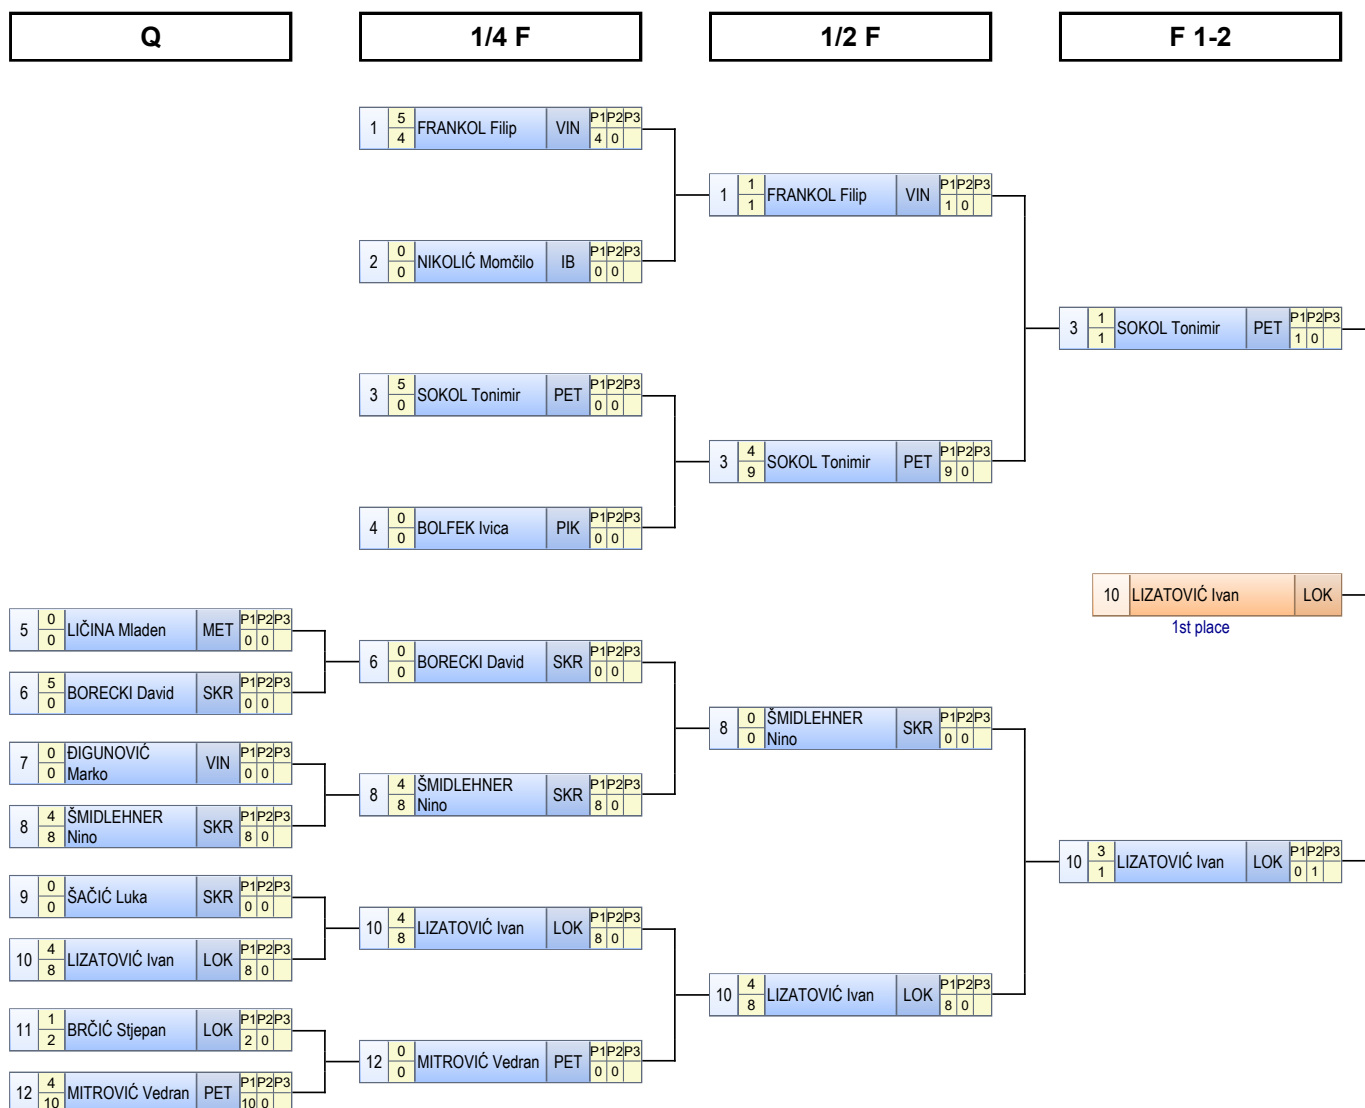

3	3/5	BRALA Tony	ZGB	P1P2P3 1 4
5	0/0	BEŠENIĆ Mihael	VIN	P1P2P3 0 0

KONAČNI POREDAK

Plasman	Hrvač	Ekipa
1	LONČARIĆ Ivan	PODR
2	FRANKOL Sandro	VIND
3	BRALA Tony	ZGB
4	BEŠENIĆ Mihael	VIND
5	PETRAK Mario	HER

TABLICA ELIMINACIJE

XXVI PH za seniore GR

SEN GR 66 kg

KONAČNI POREDAK

Repechage A

Repechage B

Plasman	Hrvač	Ekipa
1	LIZATOVIĆ Ivan	LOK
2	SOKOL Tonimir	PET
3	FRANKOL Filip	VIND
3	MITROVIĆ Vedran	PET
5	BOLFEK Ivica	PIKV
5	ŠMIDLEHNER Nino	SKR
7	BORECKI David	SKR
8	BRČIĆ Stjepan	LOK
9	LIČINA Mladen	MET
10	NIKOLIĆ Momčilo	IB
11	ĐIGUNOVIĆ Marko	VIND
12	ŠAČIĆ Luka	SKR