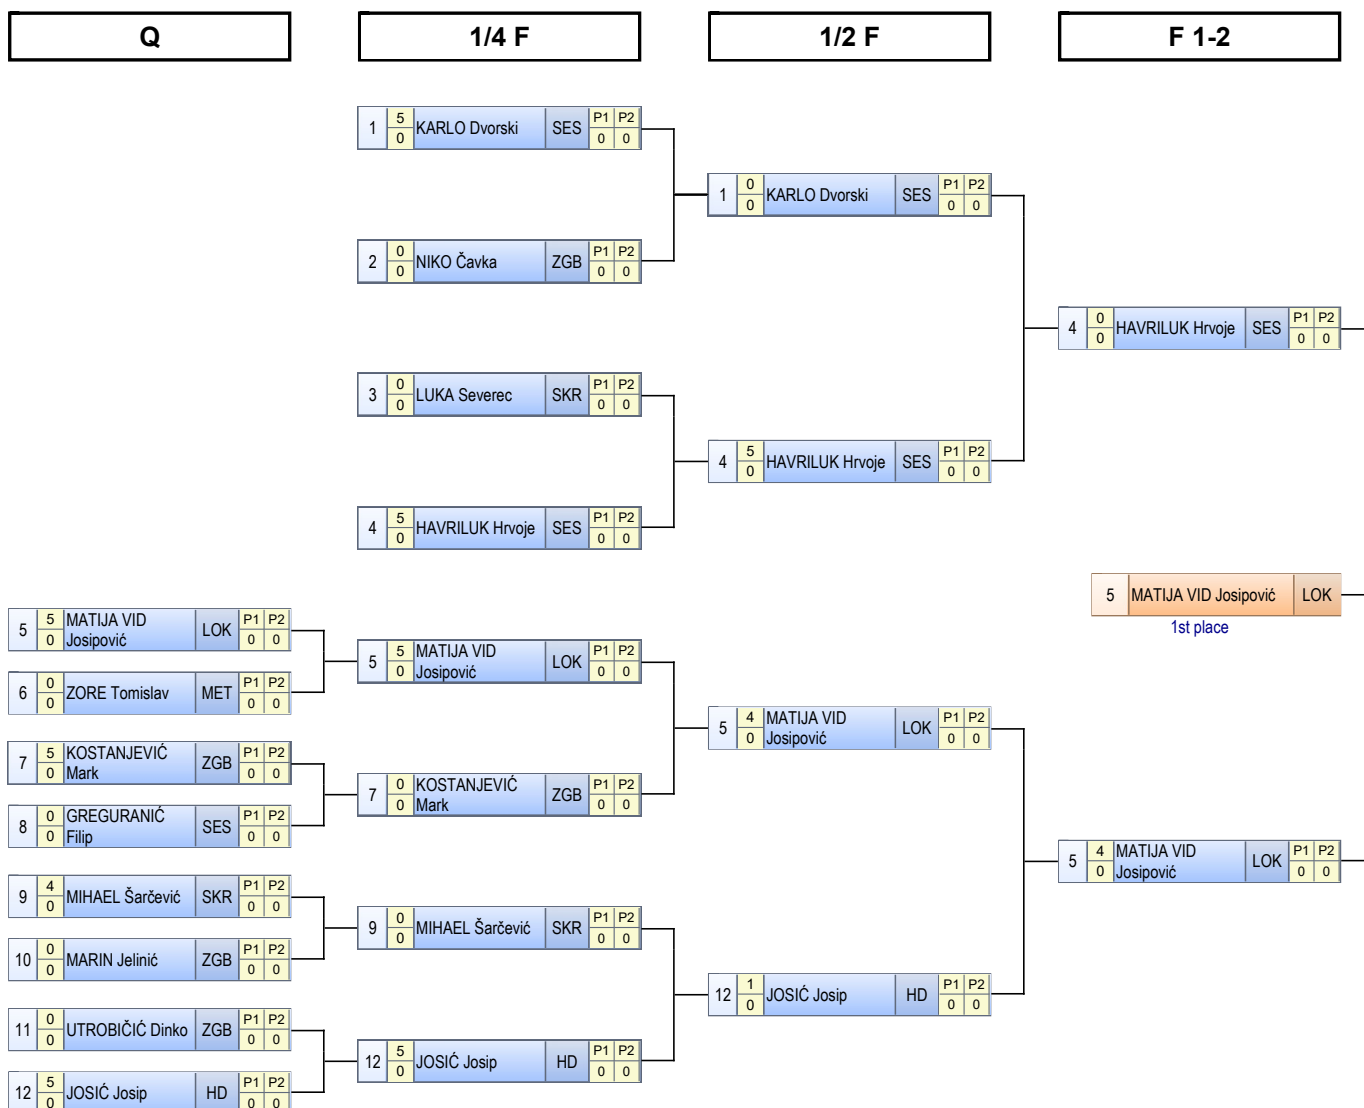

KONAČNI POREDAK

Plasman	Hrvač	Ekipa
1	BAJRIĆ Jan	ZGB
2	BANOVIĆ Vito	LIKA
3	MATEJ Ačkar	SKR
4	ANTONIO Markotić	SES
5	VITO Popović	SKR

Repechage A

Repechage B

KONAČNI POREDAK

Plasman	Hrvač	Ekipa
1	ŠEKELJA Roko	SES
2	DJOK Rafael	LIKA
3	BRNIĆ Luka	SVN
3	PRESTER Erik	HD
5	ĐURIĆ Benedikt	LOK
5	IVAN Vukas	SES
7	ARON Veršec	LOK
8	FRAN Biškup	SES
8	EMANUEL Đurić	LOK