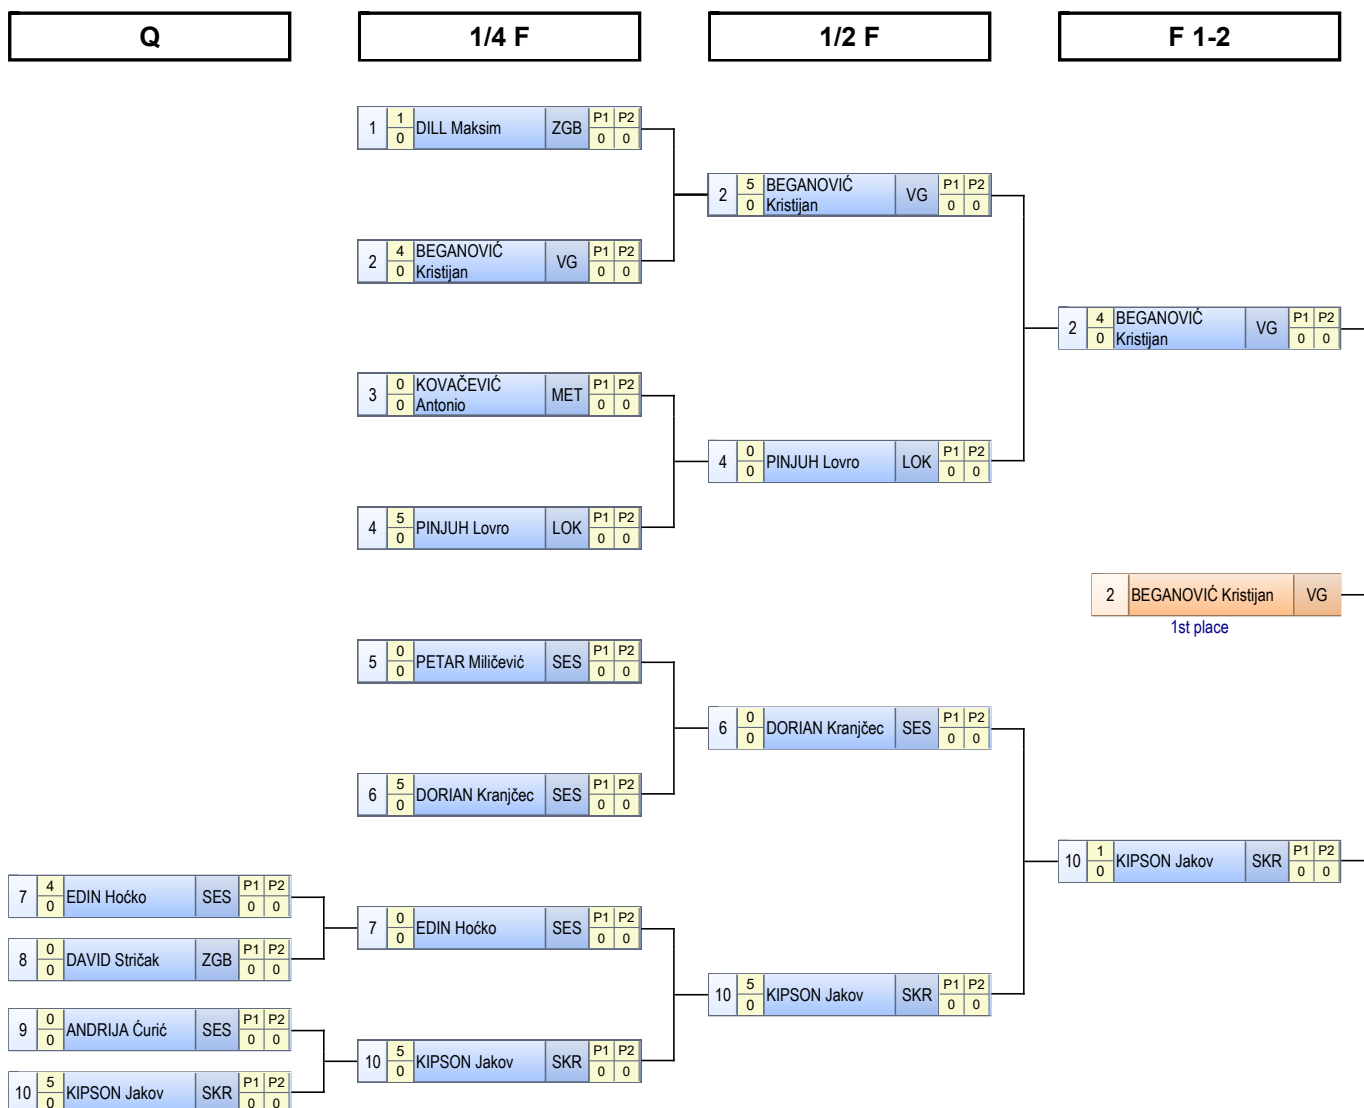

Repechage A

Repechage B

KONAČNI POREDAK

Plasman	Hrvač	Ekipa
1	BEGANOVIĆ Kristijan	VG
2	KIPSON Jakov	SKR
3	DILL Maksim	ZGB
3	DORIAN Kranjčec	SES
5	PINJUH Lovro	LOK
5	EDIN Hočko	SES
7	KOVAČEVIĆ Antonio	MET
7	PETAR Miličević	SES
7	DAVID Stričak	ZGB
7	ANDRIJA Čurić	SES