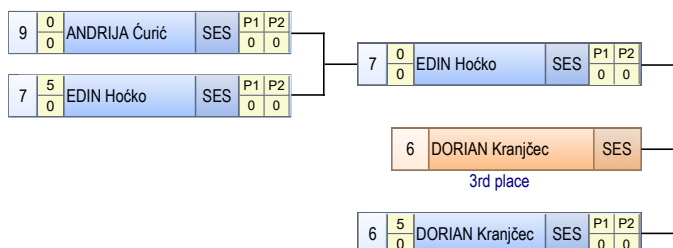

KONAČNI POREDAK

Plasman	Hrvač	Ekipa
1	LUKA Miličević	MET
2	ĐUKIĆ Gabriel	VG
3	JAGATIĆ Matko	SKR
4	IVAN Starčević	MET

Repechage A

Repechage B

KONAČNI POREDAK

Plasman	Hrvač	Ekipa
1	BEGANOVIĆ Kristijan	VG
2	KIPSON Jakov	SKR
3	DILL Maksim	ZGB
3	DORIAN Kranjčec	SES
5	PINJUH Lovro	LOK
5	EDIN Hočko	SES
7	KOVAČEVIĆ Antonio	MET
7	PETAR Miličević	SES
7	DAVID Stričak	ZGB
7	ANDRIJA Čurić	SES