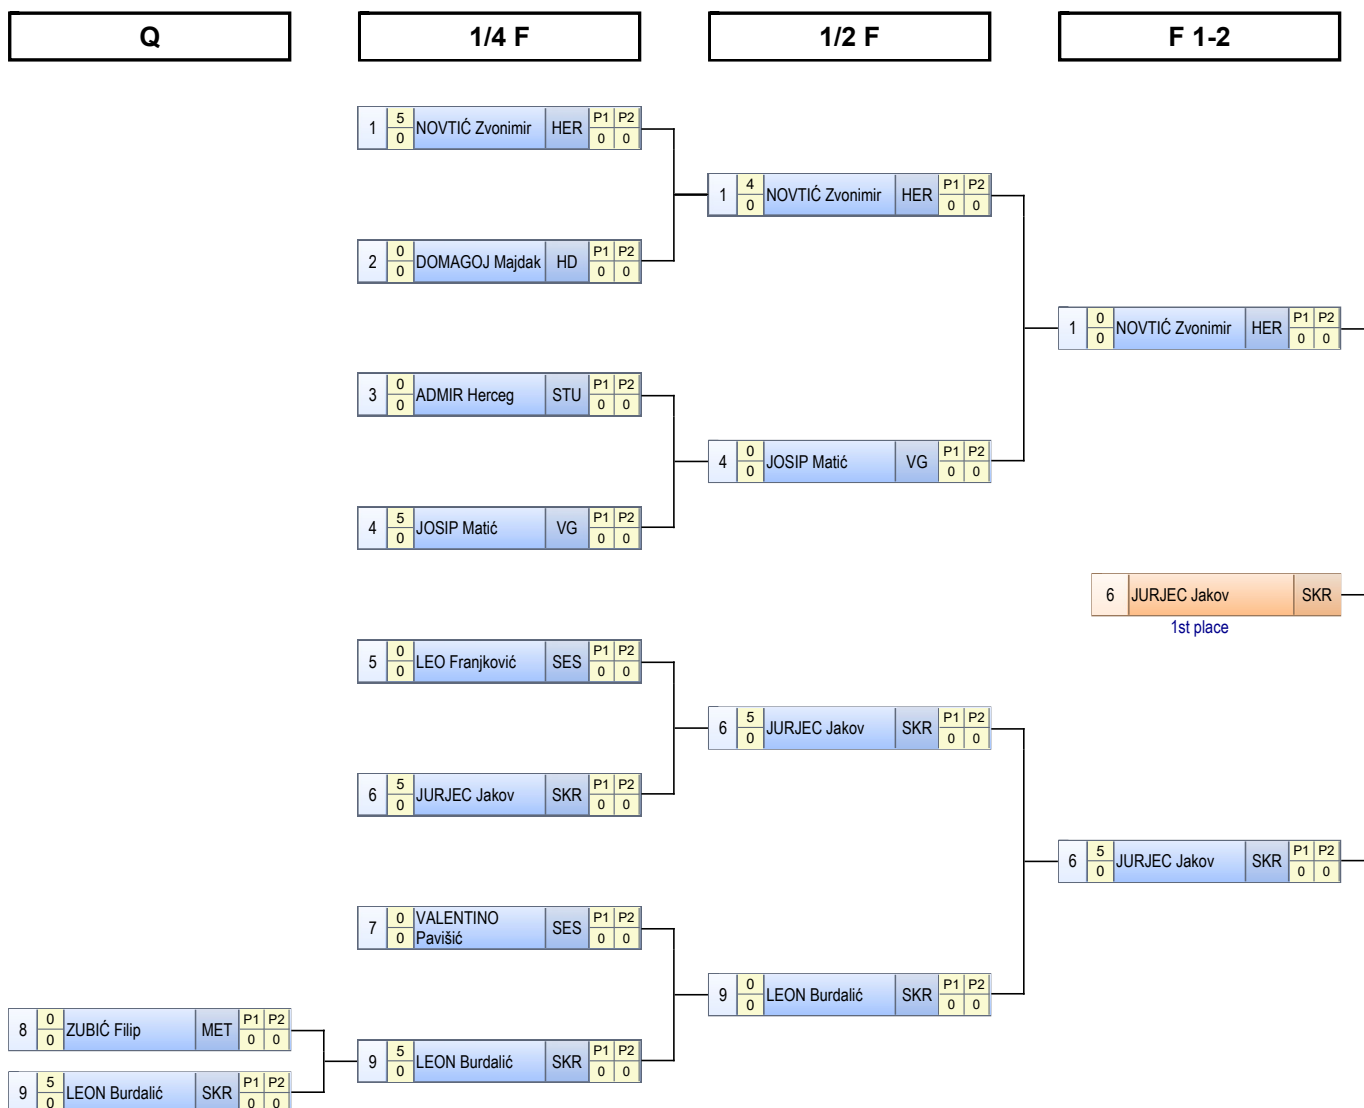

Repechage A

Repechage B

7 KNEZOVIĆ Jakov SKR
1st place

KONAČNI POREDAK

Repechage A

Repechage B

Plasman	Hrvač	Ekipa
1	KNEZOVIĆ Jakov	SKR
2	PANCIROV Lovre	SKR
3	MIJIĆ Mark	SKR
3	LEON Grudić	SES
5	IVANO Vranko	PIKV
5	DANIEL Maksim	SES
7	SOKAČ Lovro	SES
7	NIKOLA Krizmanić	LIKA
7	LOVRO Smolinski	SES
7	GREŽINA Ivan	PIKV