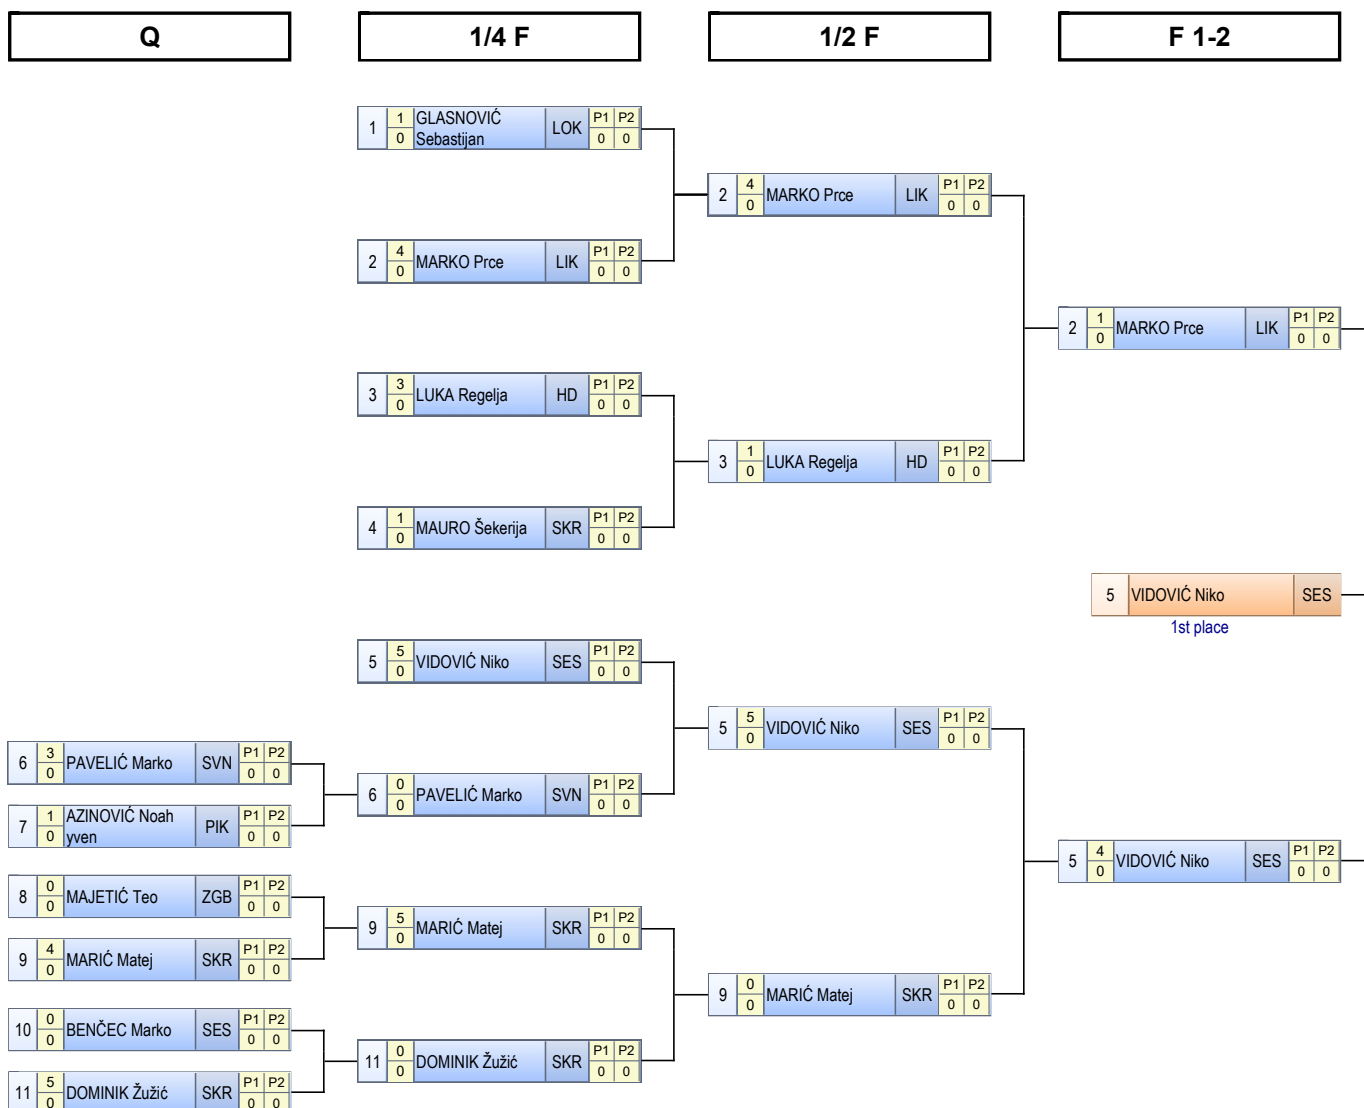

KONAČNI POREDAK

Plasman	Hrvač	Ekipa
1	VIDOVIĆ Niko	SES
2	MARKO Prce	LIKA
3	GLASNOVIĆ Sebastijan	LOK
3	MARIĆ Matej	SKR
5	LUKA Regelja	HD
5	PAVELIĆ Marko	SVN
7	DOMINIK Žužić	SKR
8	MAURO Šekerija	SKR
8	AZINOVIĆ Noah yven	PIKV
10	MAJETIĆ Teo	ZGB
10	BENČEC Marko	SES

Repechage A

Repechage B