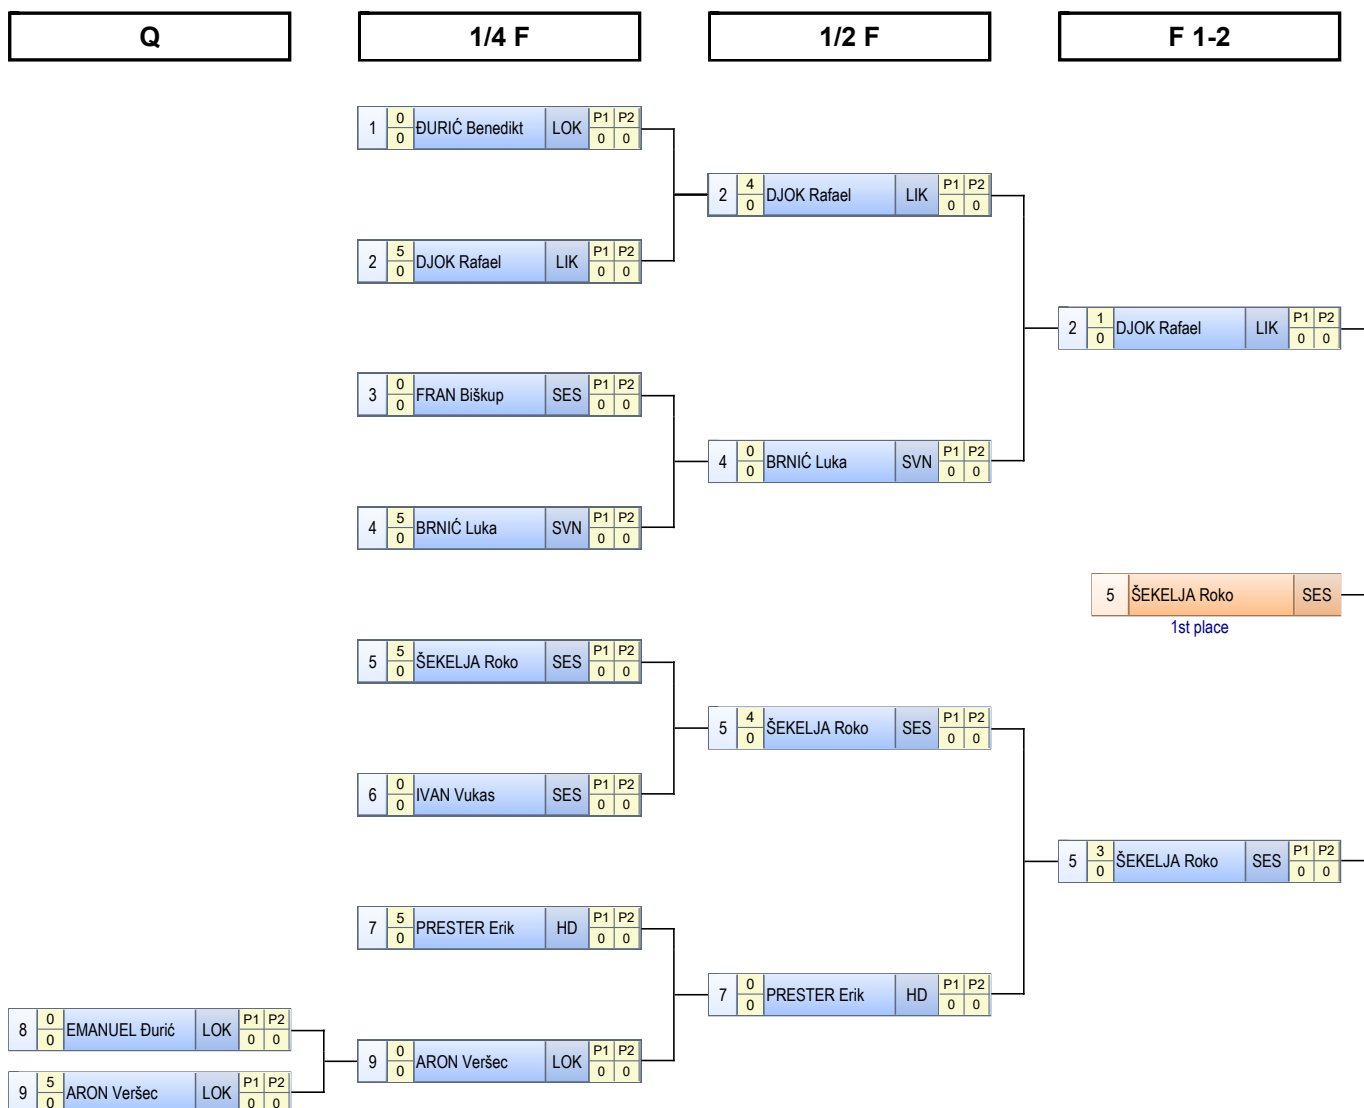

Repechage A

Repechage B

KONAČNI POREDAK

Plasman	Hrvač	Ekipa
1	ŠEKELJA Roko	SES
2	DJOK Rafael	LIKA
3	BRNIĆ Luka	SVN
3	PRESTER Erik	HD
5	ĐURIĆ Benedikt	LOK
5	IVAN Vukas	SES
7	ARON Veršec	LOK
8	FRAN Biškup	SES
8	EMANUEL Đurić	LOK