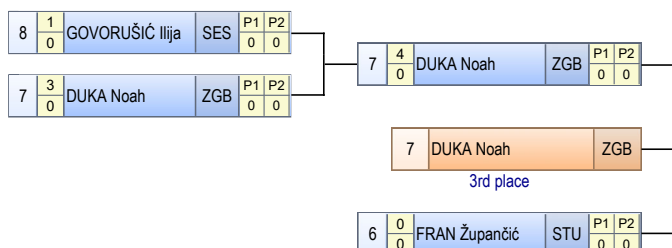

1/2F

3	5	HORVAT Mislav	HD	P1	P2	0	0
2	0	NIKŠIĆ Nikola	ZGB	P1	P2	0	0
6	5	SVEN Basara	ZGB	P1	P2	0	0
5	0	DARIO Samardžija	ZGB	P1	P2	0	0

F 1-2

3	1	HORVAT Mislav	HD	P1	P2	0	0
6	4	SVEN Basara	ZGB				
1st place							
6	3	SVEN Basara	ZGB	P1	P2	0	0

F 3-4

2	5	NIKŠIĆ Nikola	ZGB	P1	P2	0	0
2	0	NIKŠIĆ Nikola	ZGB				
3rd place							
5	0	DARIO Samardžija	ZGB	P1	P2	0	0

KONAČNI POREDAK

Plasman	Hrvač	Ekipa
1	SVEN Basara	ZGB
2	HORVAT Mislav	HD
3	NIKŠIĆ Nikola	ZGB
4	DARIO Samardžija	ZGB
5	PATRICK Jurčević	MET
6	ROBERT Smiljanić	ZGB

KONAČNI POREDAK

Repechage A

Repechage B

Plasman	Hrvač	Ekipa
1	TOMLJENOVIĆ Vito	SES
2	TURKOVIĆ Emanuel	SES
3	ARLENT Samahodaj	ZGB
3	DUKA Noah	ZGB
5	MIHAEL Martić	SES
5	FRAN Župančić	STUP
7	GOVORUŠIĆ Ilija	SES
8	LOVRO Dimlić	MET
8	NOA Cvitan	MET