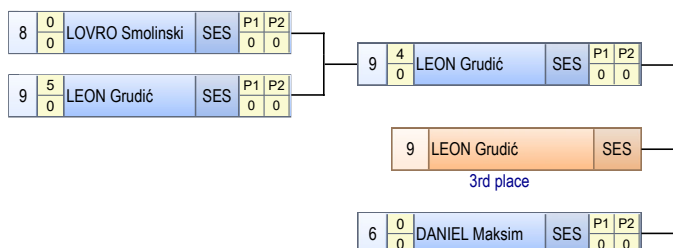

Repechage A

Repechage B

7 KNEZOVIĆ Jakov SKR
1st place

KONAČNI POREDAK

Repechage A

Repechage B

Plasman	Hrvač	Ekipa
1	KNEZOVIĆ Jakov	SKR
2	PANCIROV Lovre	SKR
3	MIJIĆ Mark	SKR
3	LEON Grudić	SES
5	IVANO Vranko	PIKV
5	DANIEL Maksim	SES
7	SOKAČ Lovro	SES
7	NIKOLA Krizmanić	LIKA
7	LOVRO Smolinski	SES
7	GREŽINA Ivan	PIKV