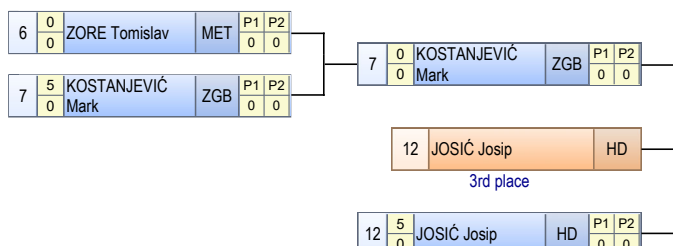

Repechage B