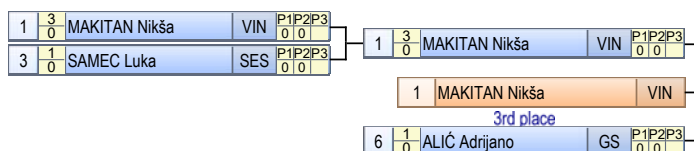

Repechage A