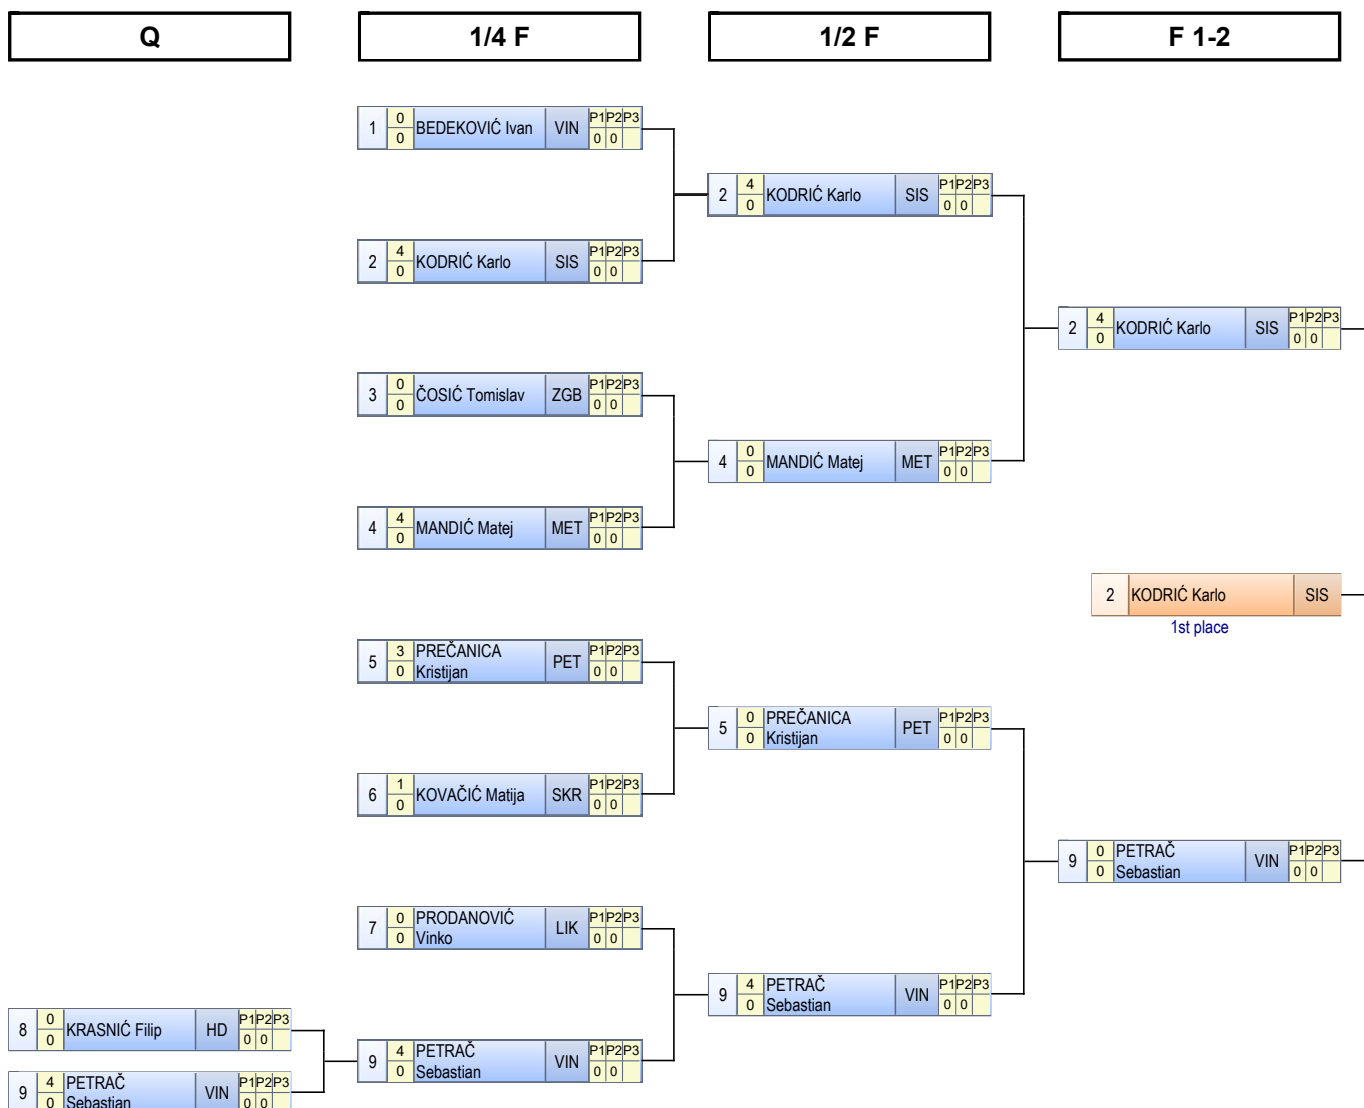

KONAČNI POREDAK

Repechage A