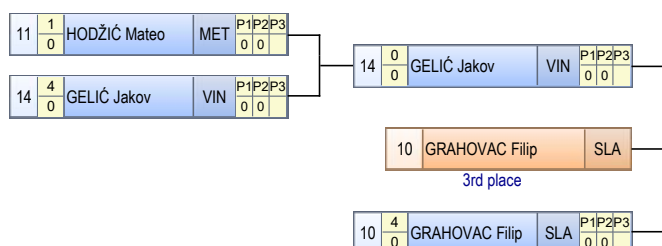

Repechage B