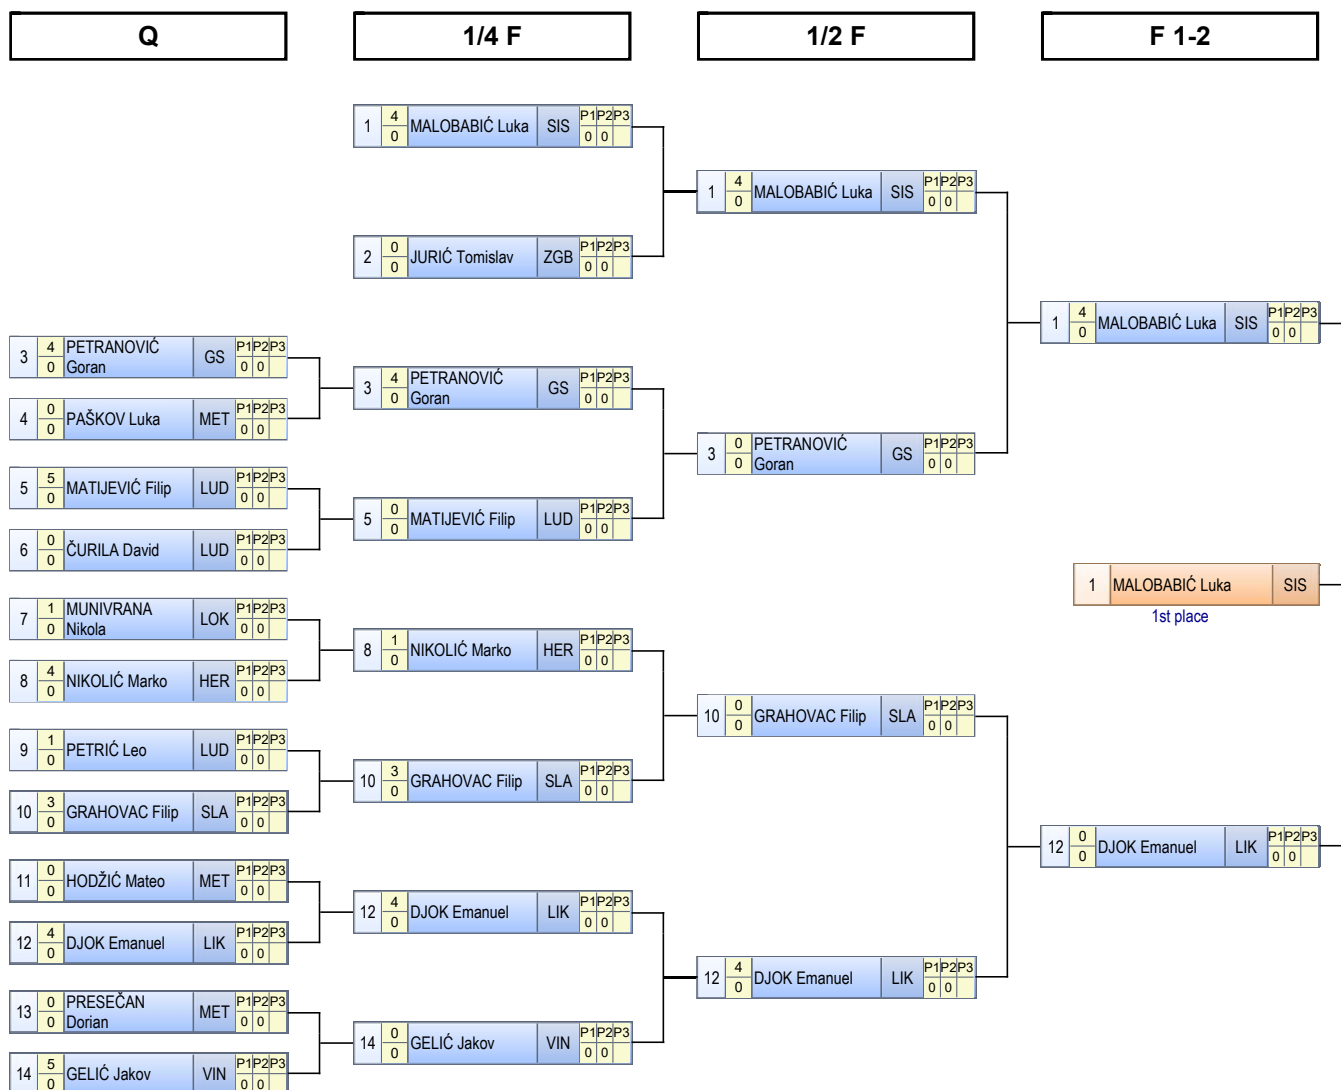

KONAČNI POREDAK

Plasman	Hrvač	Ekipa
1	MALOBABIĆ Luka	SIS
2	DJOK Emanuel	LIKA
3	PETRANOVIĆ Goran	GS
3	GRAHOVAC Filip	SLAT
5	JURIĆ Tomislav	ZGB
5	GELIĆ Jakov	VIND
7	MATIJEVIĆ Filip	LUDB
8	NIKOLIĆ Marko	HER
9	MUNIVRANA Nikola	LOK
9	PETRIĆ Leo	LUDB
9	HODŽIĆ Mateo	MET
12	PAŠKOV Luka	MET
12	ČURILA David	LUDB
12	PRESEČAN Dorian	MET

Repechage A

Repechage B