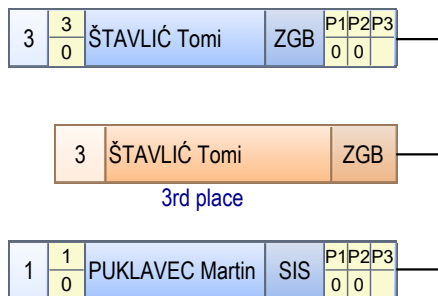

KONAČNI POREDAK

Repechage A

Repechage B

Plasman	Hrvač	Ekipa
1	HADER Tomislav	SES
2	BREZOVIĆ Ivan	ZGB
3	ŠTAVLIĆ Tomi	ZGB
3	MEŠTRIĆ Leon	VIND
5	PUKLAVEC Martin	SIS
5	ŠIMUNIĆ Stjepan	PODR
7	BRDARIĆ Svan	MET