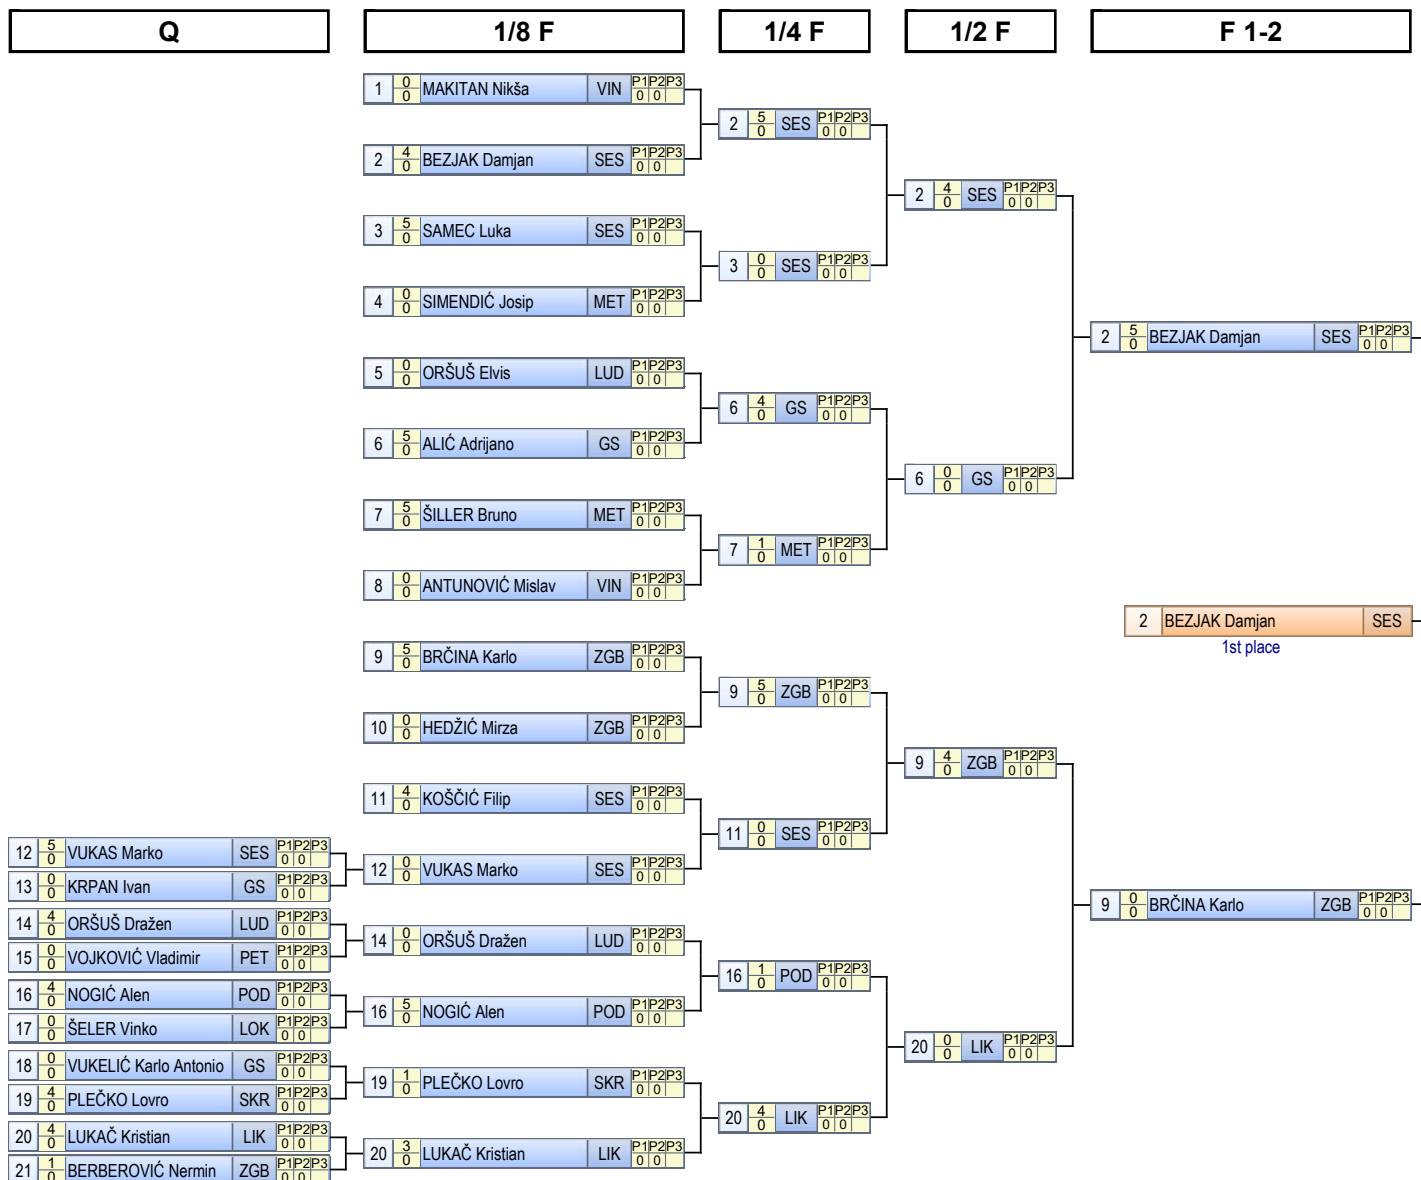

KONAČNI POREDAK

Plasman	Hrvač	Ekipa
1	BEZJAK Damjan	SES
2	BRČINA Karlo	ZGB
3	MAKITAN Nikša	VIND
3	HEDŽIĆ Mirza	ZGB
5	ALIĆ Adrijano	GS
5	LUKAČ Kristian	LIKA
7	NOGIĆ Alen	PODR
8	SAMEC Luka	SES
8	ŠILLER Bruno	MET
10	VUKAS Marko	SES
11	KOŠČIĆ Filip	SES
11	PLEČKO Lovro	SKR
13	ORŠUŠ Dražen	LUDB
14	BERBEROVIĆ Nermin	ZGB
15	SIMENDIĆ Josip	MET
15	ORŠUŠ Elvis	LUDB
15	ANTUNOVIĆ Mislav	VIND
15	KRAPAN Ivan	GS
15	VOJKOVIĆ Vladimir	PET
15	ŠELER Vinko	LOK
15	VUKELIĆ Karlo Antonio	GS

Repechage A

Repechage B