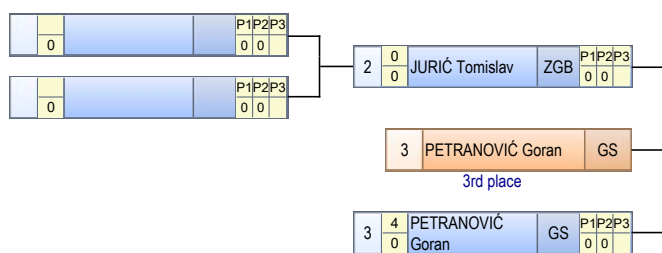

Repechage A