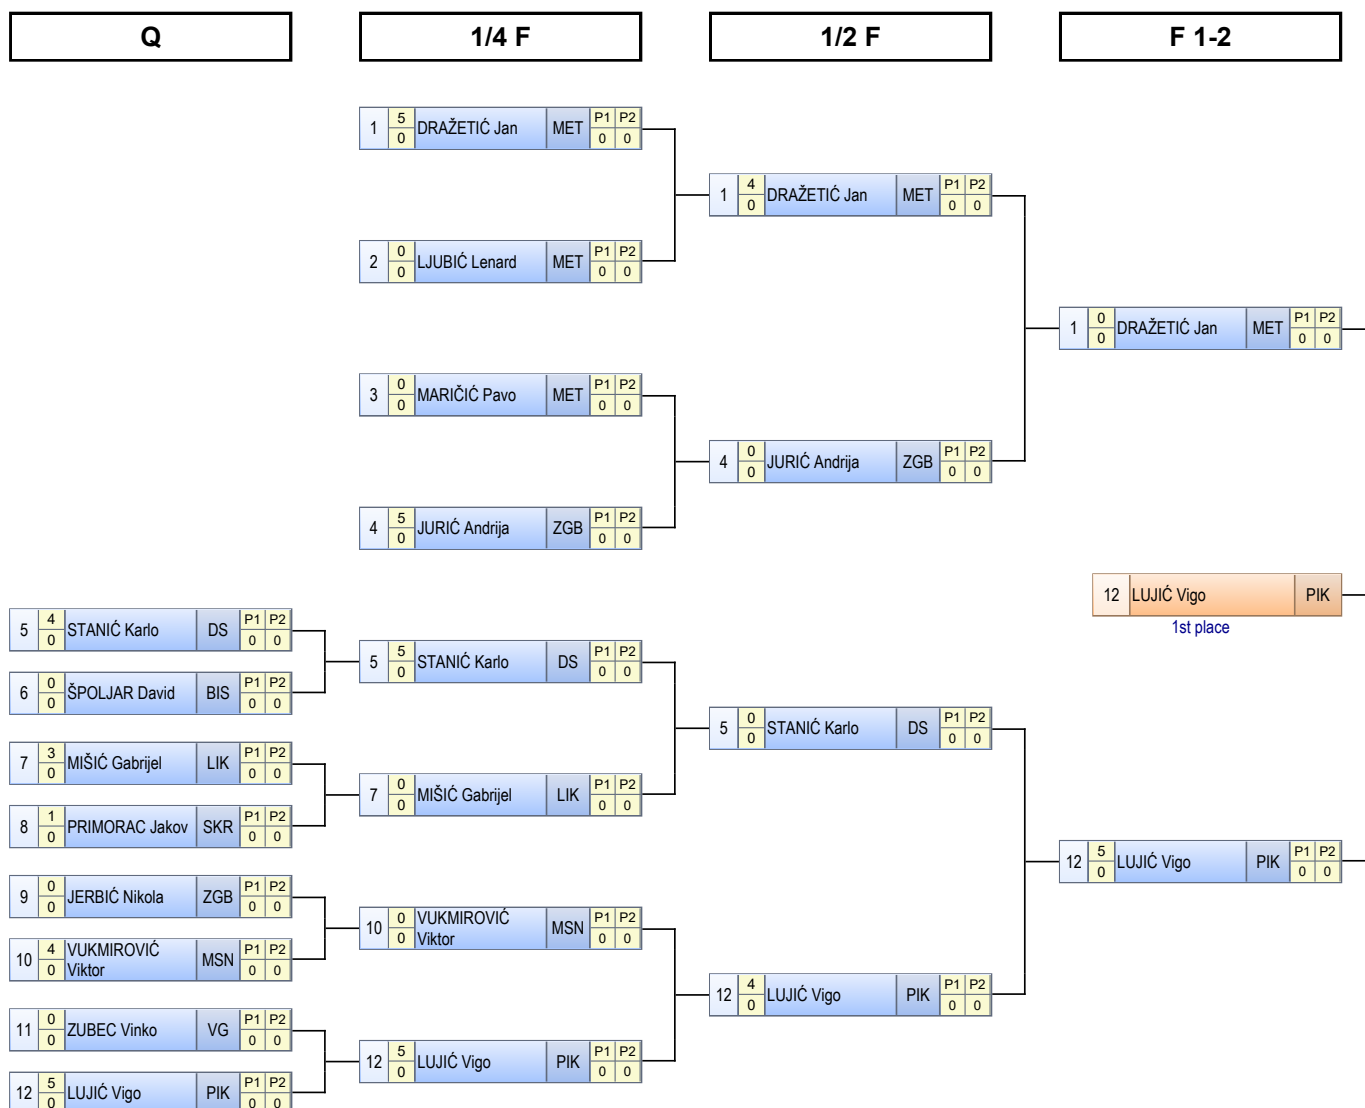

TABLICA ELIMINACIJE

Prv ZG i ZG županije ml.dječaci i djevojčice GR

MLDJ GR 59 kg

12 LUJIĆ Vigo PIK
1st place