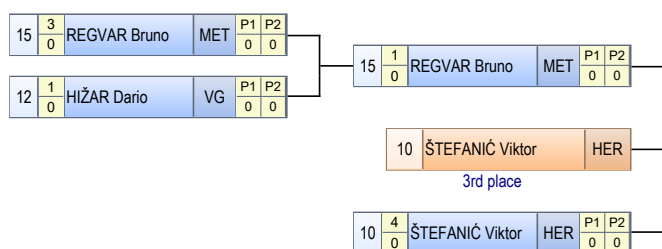

Repechage B