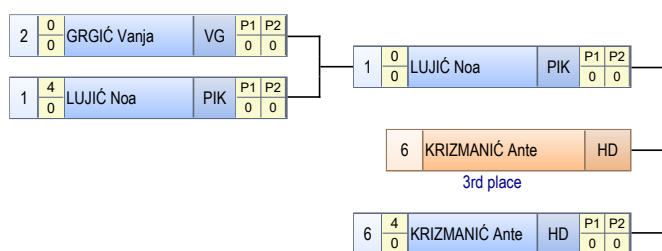

Repechage A