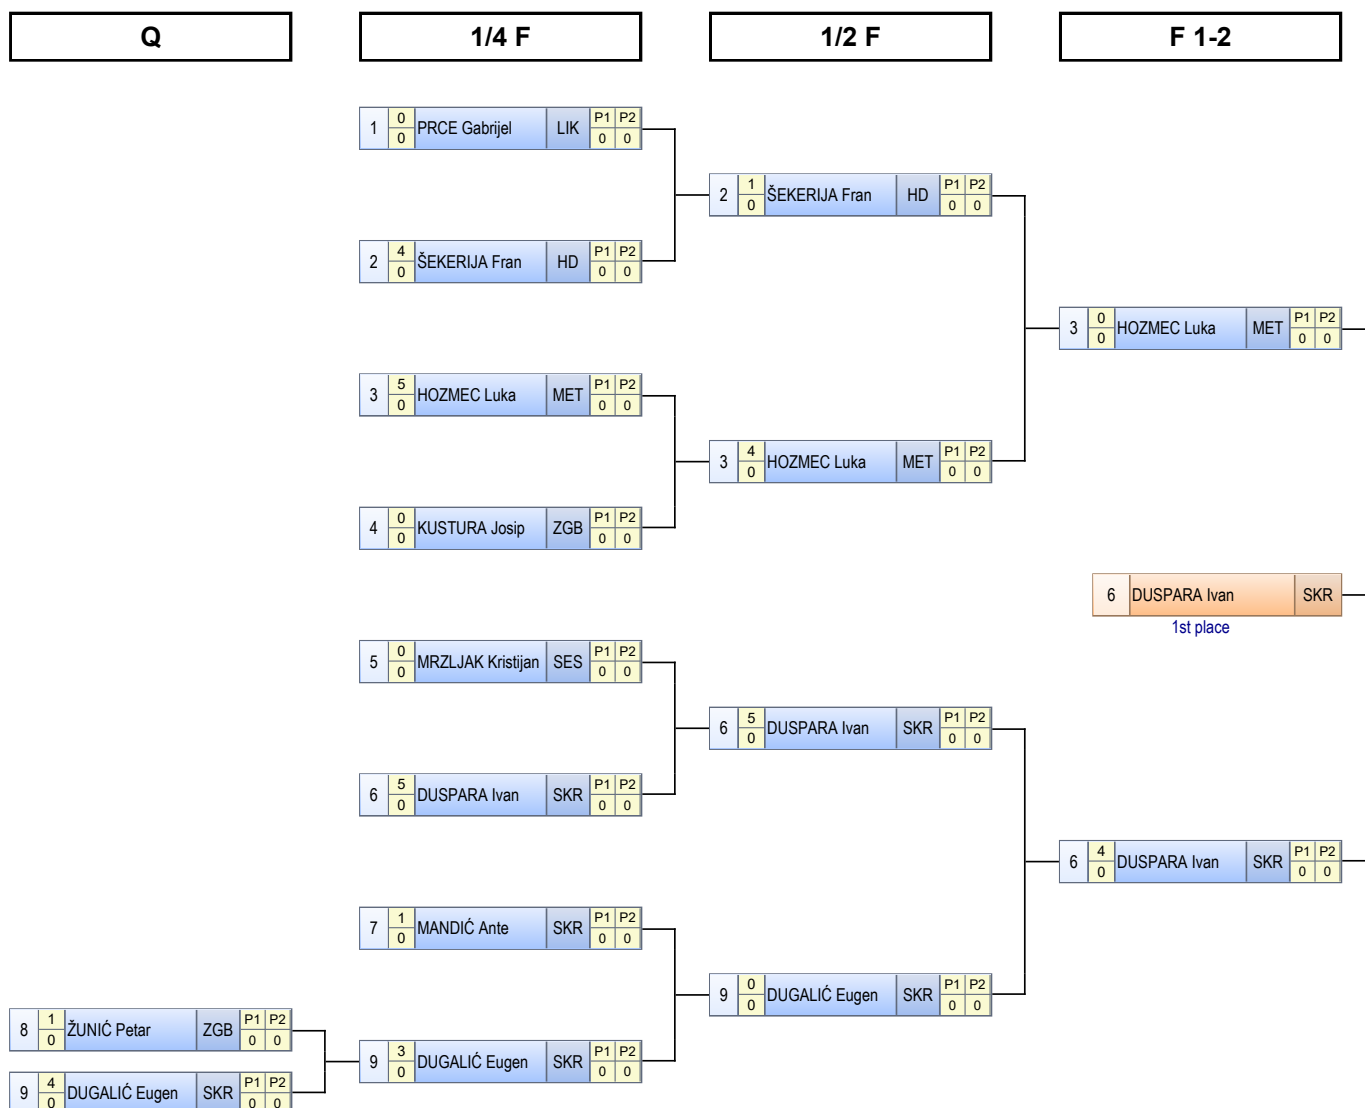

TABLICA ELIMINACIJE

Prv ZG i ZG županije ml.dječaci i djevojčice GR

MLDJ GR 54 kg