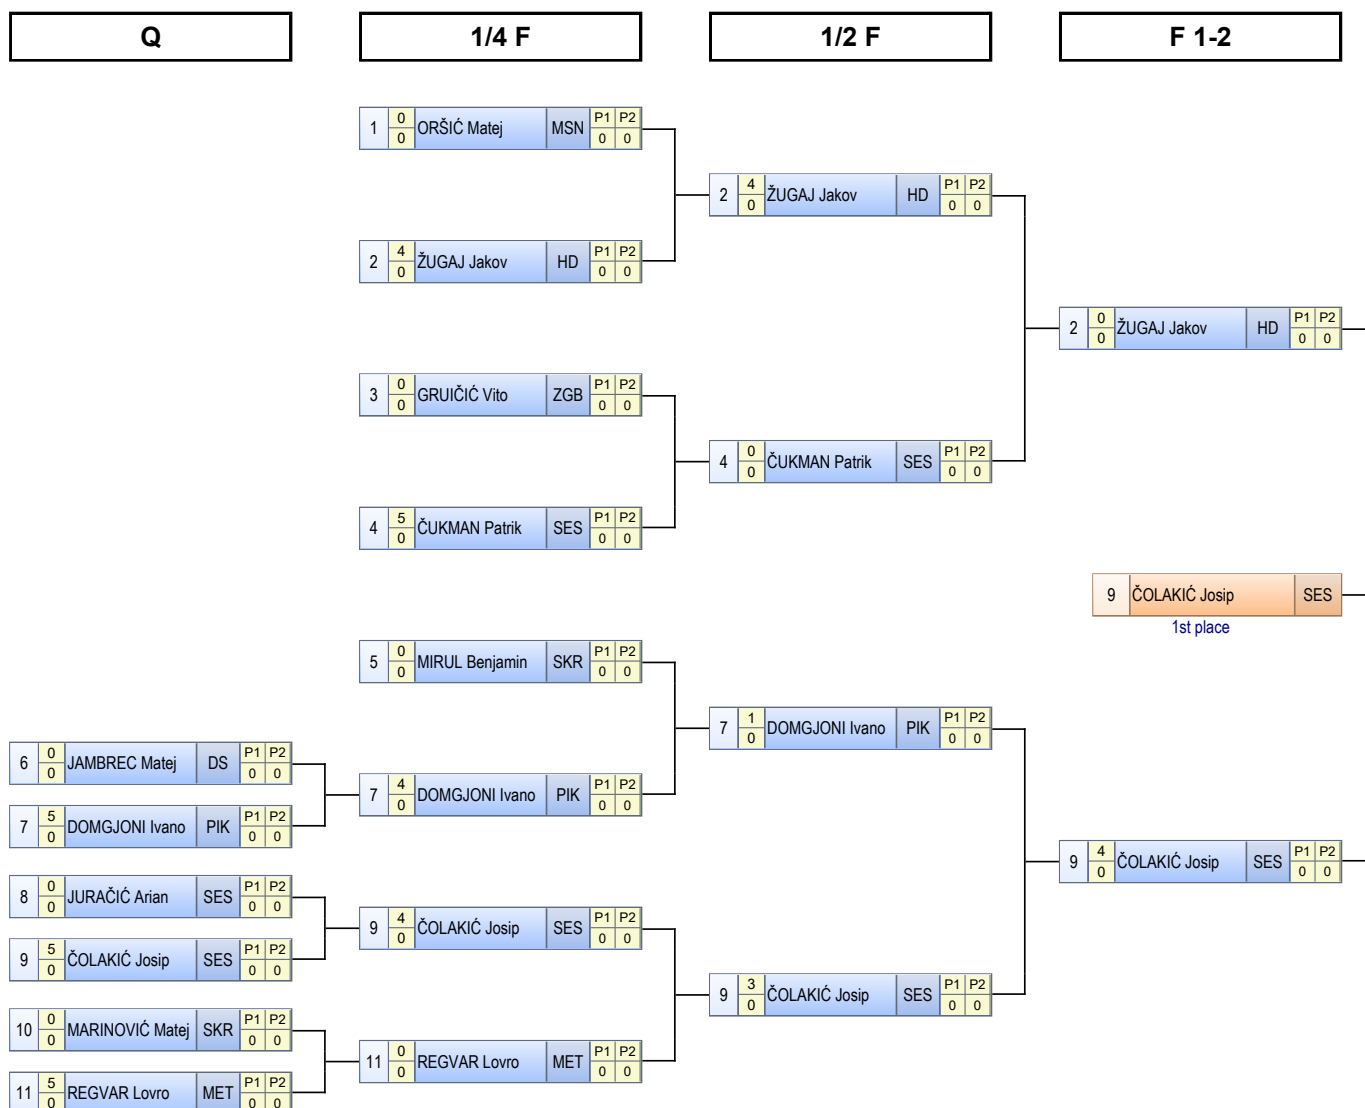

TABLICA ELIMINACIJE

Prv ZG i ZG županije ml.dječaci i djevojčice GR

MLDJ GR 40 kg

KONAČNI POREDAK

Repechage A