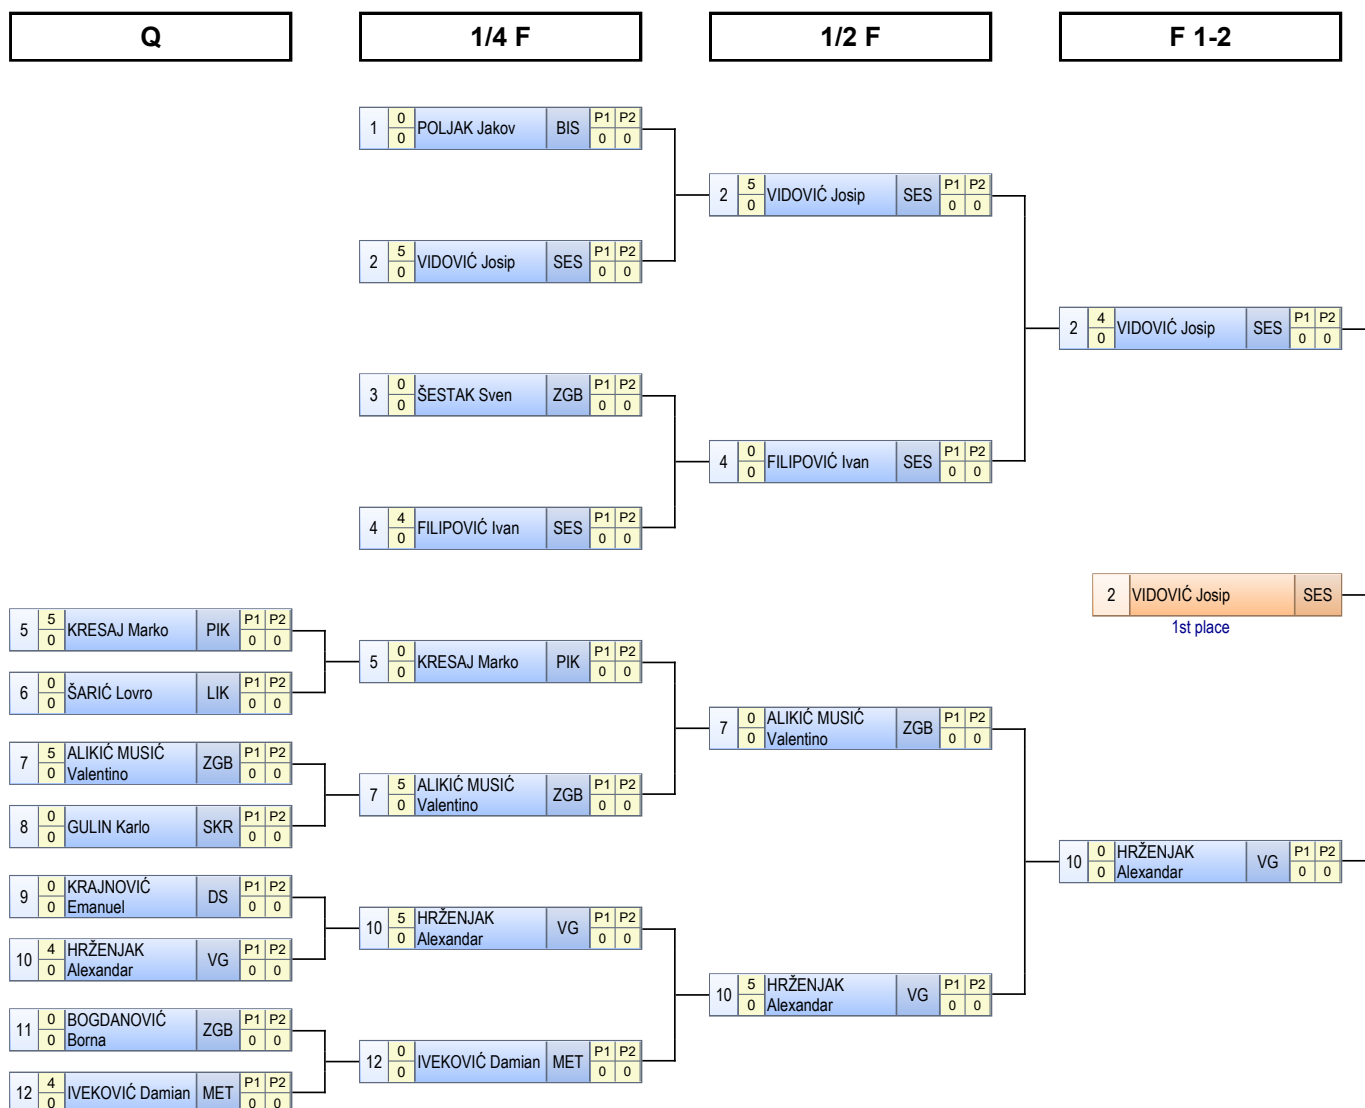

TABLICA ELIMINACIJE

Prv ZG i ZG županije ml.dječaci i djevojčice GR

MLDJ GR 65 kg

2 VIDOVIĆ Josip SES
1st place

10 HRŽENJAK Alexandar VG

KONAČNI POREDAK

Repechage A